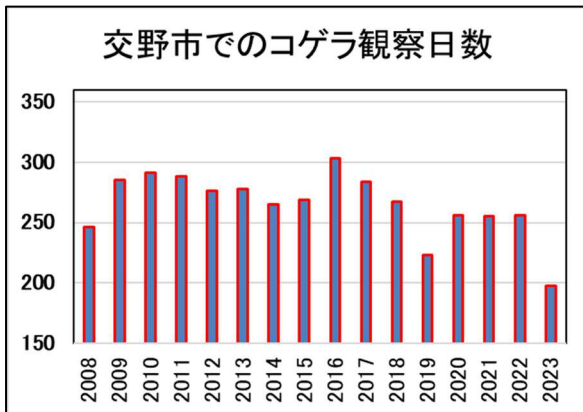

# 府民の森ほしだ園地探鳥会 (毎月第4土曜日両園地通算第 280 回)

令和6(2024)年7月27日(土)9:30～14:30頃 日本野鳥の会大阪支部  
友田武・神戸徹・近藤輝男・沖光二・平軍二 (090-6901-1425)

7/27ほしだ園地探鳥会の日、枚方市最高気温が35℃の猛暑日が予想されます。探鳥会は園地事務所のあるピトンの小屋までに短縮して開催します。熱中症対策を充分にしてご参加くださるようお願いいたします。

## I 交野の鳥シリーズ(128)コゲラ

今月の鳥は、河村壽氏が7/17に交野バードに公開された、ほしだ園地で確認のコゲラの写真を利用させていただいた。鳥を知っている人はコゲラが平野部にもいることを知っているが、鳥のことをあまり知らない人は、キツツキは森の奥深くにいて、都市近郊の樹林にキツツキのコゲラがいるといっても、「キツツキが本当にいるの」と不思議に思われる場合が多い。

コゲラは住宅地内に残る樹林や、公園の木々が大きくなり枯れ木・枯れ枝が増えたこともあって、山地でなくても巣作り・子育てができる場所があり、繁殖地が広がっている。