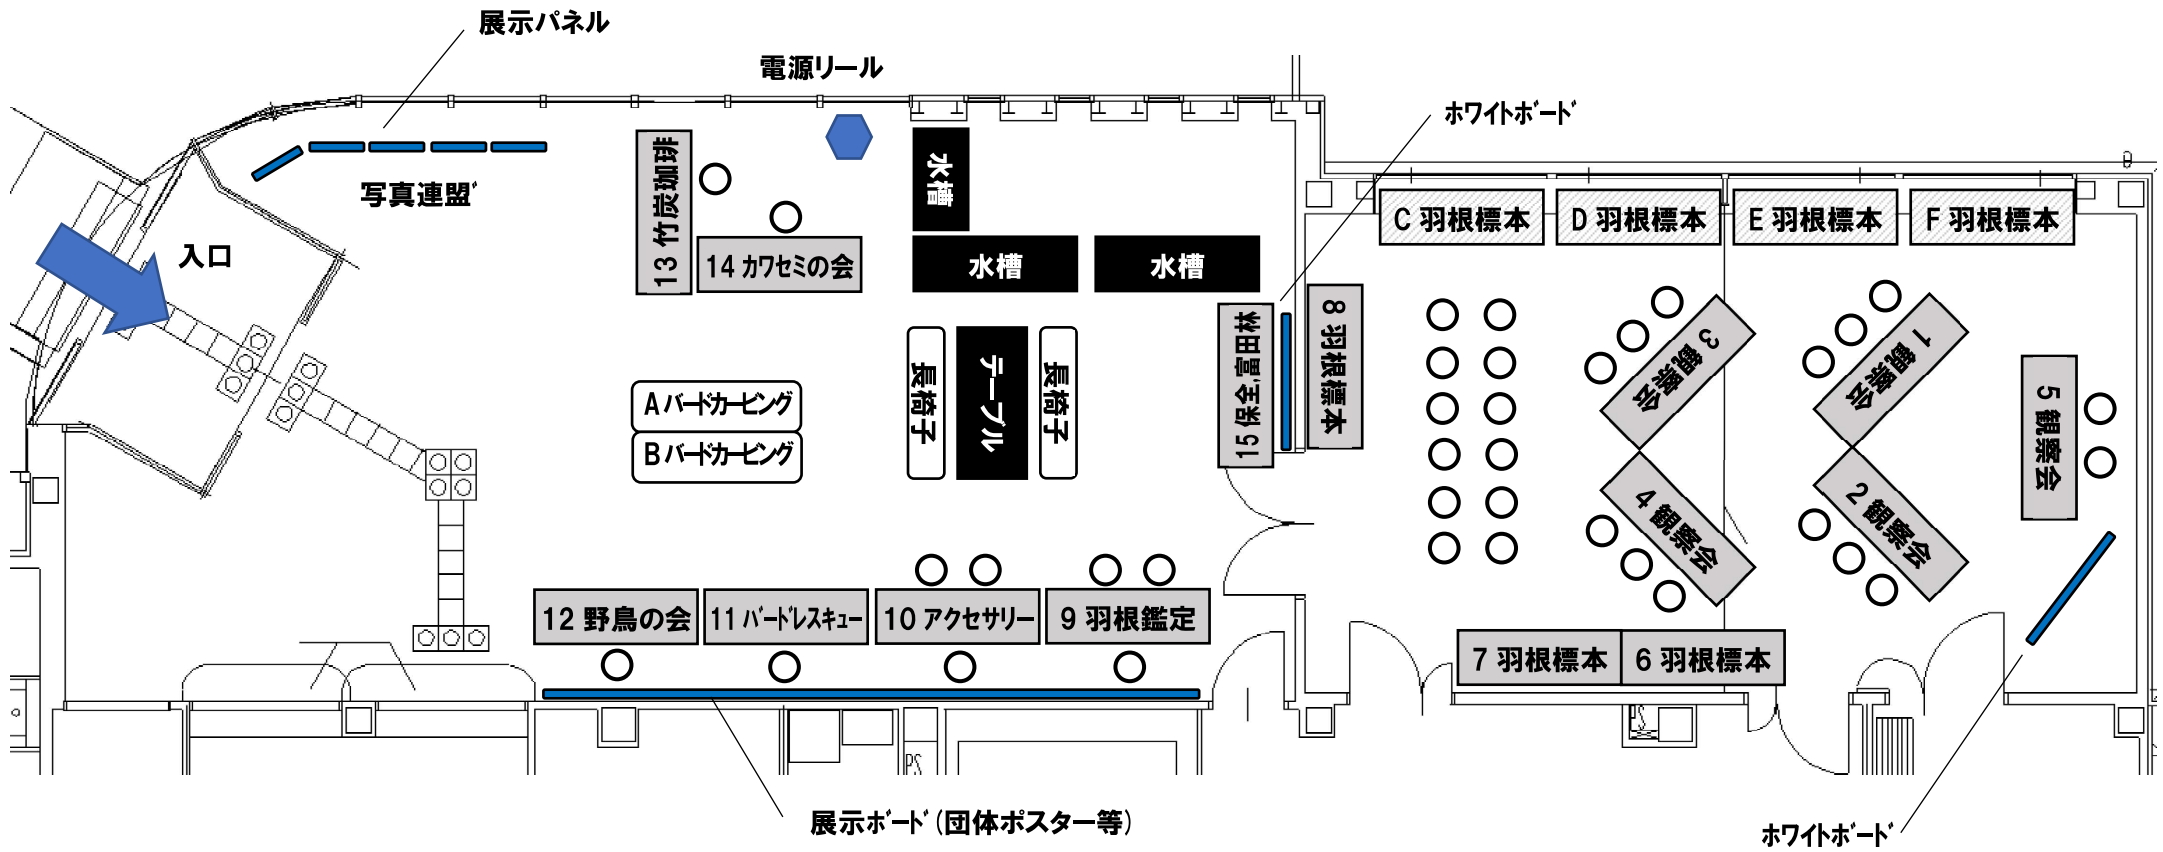

野鳥フェア 会場レイアウト

石川河川公園 駒ヶ谷地区

- 公園利用上の注意**
- 自動車でお来園の方は必ず駐車場をご利用下さい。
  - 公園内へのバイクの乗り入れは禁止します。
  - 無断で、煙草・売店を出すことは禁止されています。
  - ゴミの持ち帰りにご協力ください。
  - 犬にはひききづなをつけ、フンは必ず持ち帰ってください。
  - 公園内の遊戯を大切にしましょう。
  - 公園内でのゴルフや練習飛行機は、危険です。やめましょう。
  - 犬や水も生かさないでください。
  - タバコのポイ捨てはやめましょう。
  - 草や木を傷めないでください。