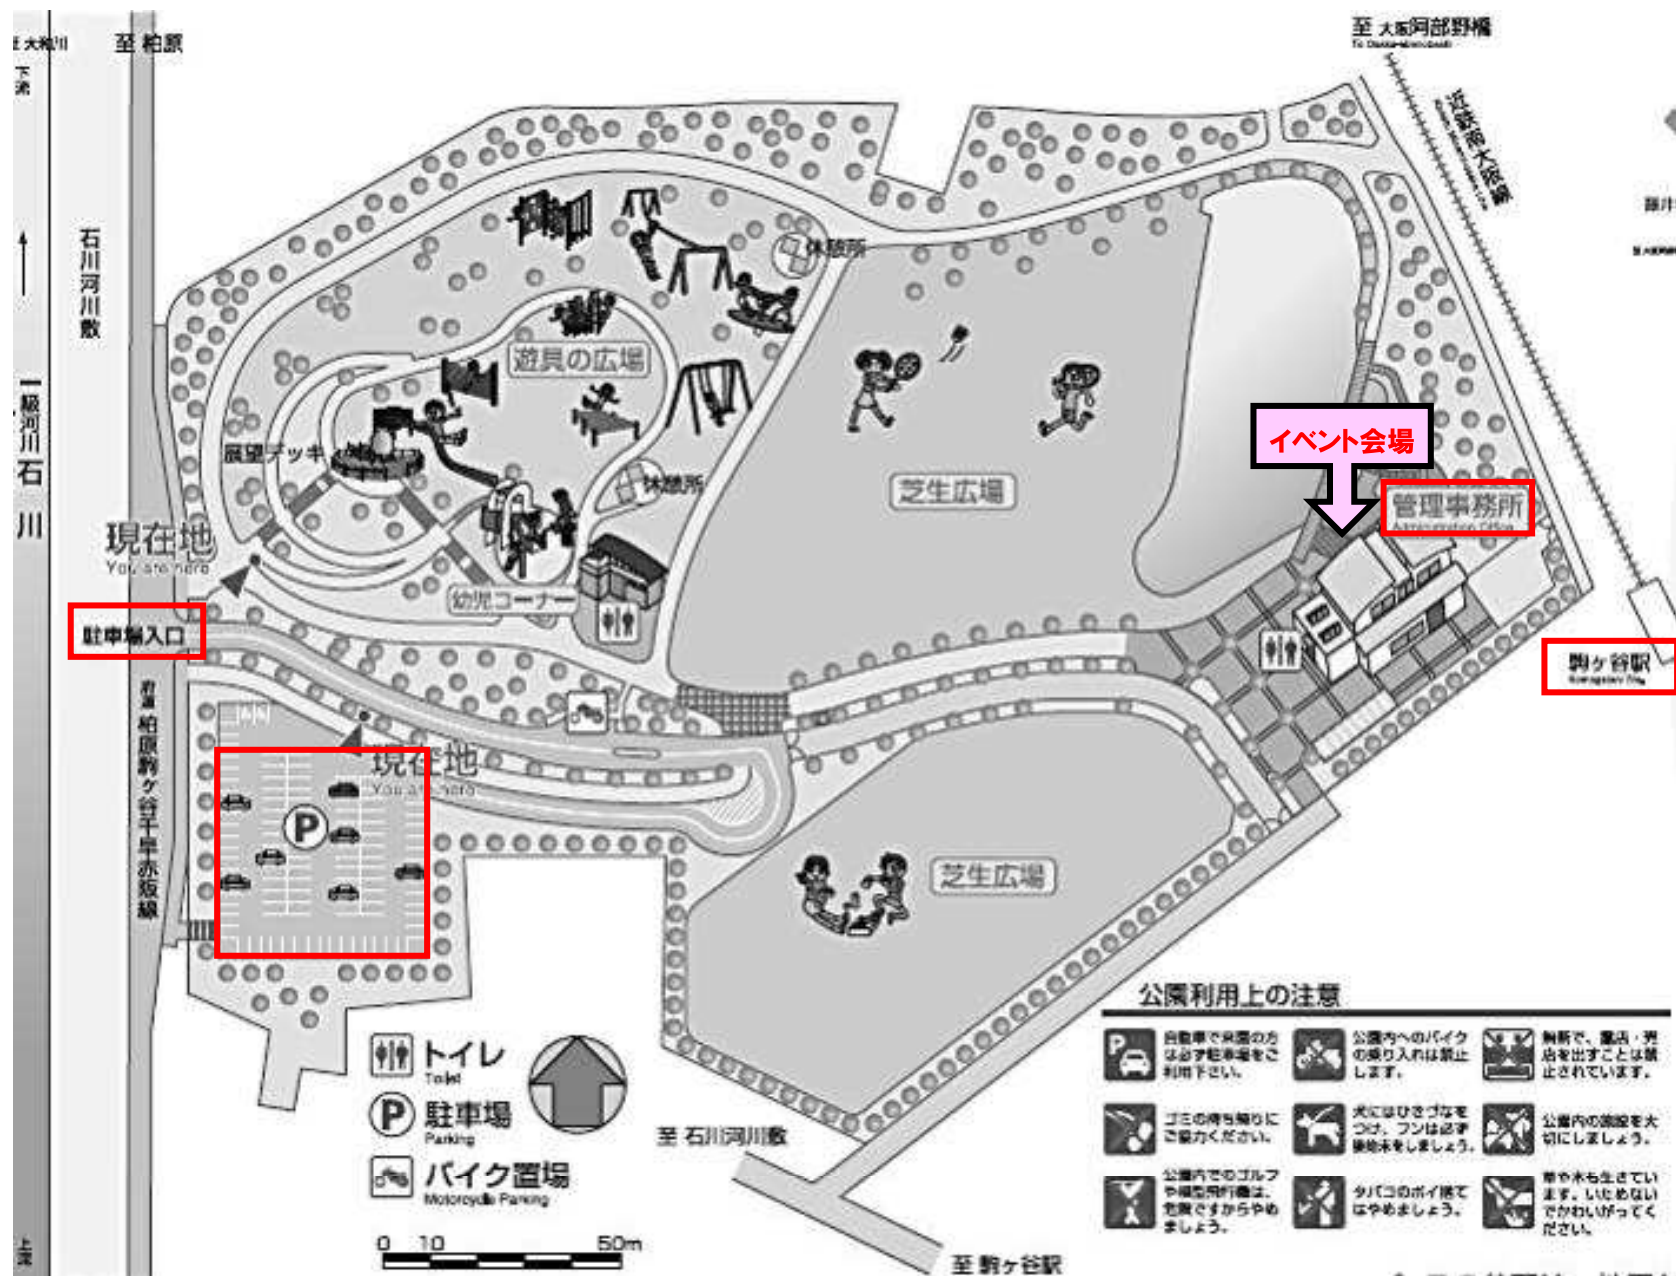

野鳥フェア 会場レイアウト

石川河川公園 駒ヶ谷地区

- 公園利用上の注意**
- 自動車でお来園の方は必ず駐車場をご利用下さい。
  - 公園内へのバイクの乗り入れは禁止します。
  - 無断で、煙草・売店を出すことは禁止されています。
  - ゴミの持ち帰りにご協力ください。
  - 犬にはひききづなをつけ、フンは必ず持ち帰ってください。
  - 公園内の遊戯を大切にしましょう。
  - 公園内でのゴルフや練習飛行機は、危険です。やめましょう。
  - 犬や水も生かさないでください。
  - タバコのポイ捨てはやめましょう。
  - 草や木を傷めないでください。