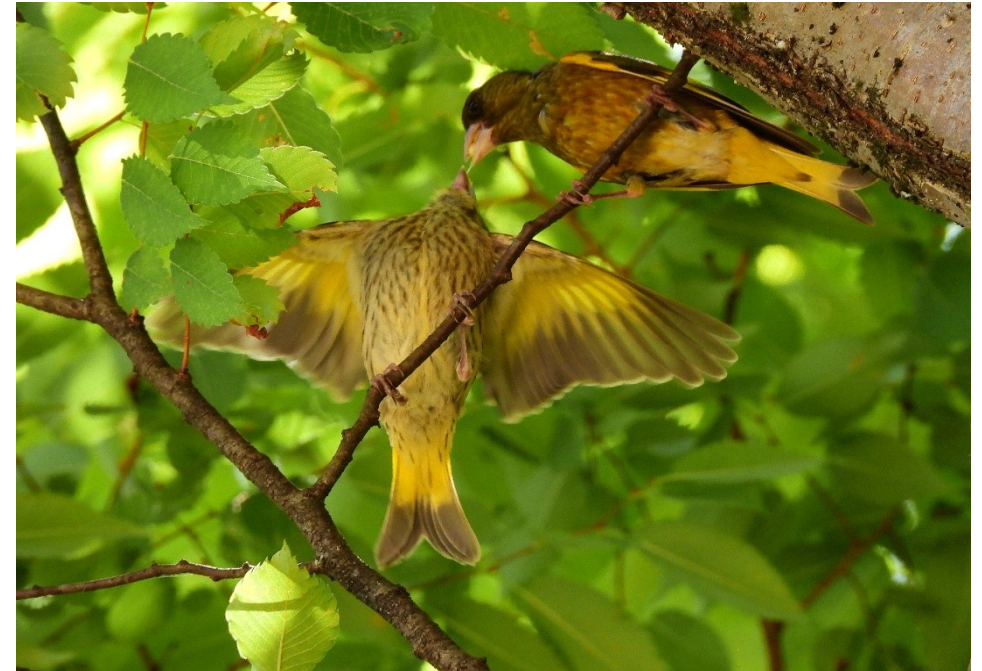

にしこおり
錦織公園定例探鳥会

2024年5月26日(日)

錦織公園は、丘陵の地形がそのまま生かされ、森林や草地、せせらぎや溜め池など、「里山」の環境が豊かに残されており、数多くの生き物が生息しています。

この時期は、留鳥の繁殖が進み、子育てに忙しい時期です。親と同じくらいの大きさになった幼鳥に親鳥がエサを与える姿や巣立ちを促すようすに出会えるかもしれません。また夏鳥が繁殖を始める時期にあたり、美しい声でさえざる姿や巣材を運ぶ行動などがあちこちで繰り広げられます。どんな方法で相手の気をひこうとするのか、どんな場所を好んで巣を作るのか、また、どこでどんな餌を確保するのか、与えるのかなど、種によってさまざまです。錦織公園を舞台に繁殖行動をする鳥たちの姿をじっくりと観察しましょう。ほかにも、公園を通過する種も多数ありますので、出会いを期待しましょう。

本日、5月26日午後、大阪支部総会が南港野鳥園で開催されます。そのため、定例探鳥会の終了時刻を正午、解散場所を河内の家とします。悪しからず、ご了承ください。

や 野外活動、無理なく楽しく

さ 採集は控えて自然はそのままに

し 静かに、そーっと

い 一本道、道からはずれないで

き 気をつけよう、写真、給餌、人への迷惑

も 持って帰ろう、思い出とゴミ

ち 近づかないで、野鳥の巣

担当：藤 崎 裕 ・ 浅 野 宏 幸
泉 谷 一 弘 ・ 玉 邑 悟
山 下 保 子
上 村 賢 (090-8653-9165)