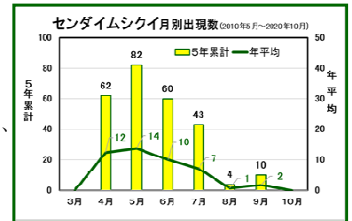

## 府民の森くろんど園地探鳥会

(毎月第4土曜日 両園地通算第257回)

令和4(2022)年6月25日(土) 9:30~15:00

日本野鳥の会大阪支部 平軍二(090-8901-1425)

友田武・神戸徹・近藤輝男・沖光二

### 1. 交野の鳥シリーズ(106) センダイムシクイ

今月は河村壽氏が一昨日6/23、交野バードに公開されたセンダイムシクイにしました。

図鑑にセンダイ……に頭中央線があると書かれていますが、今回「汚白色」と形容されている頭中央線がぼんやり写っていたので、ほしだ園地の写真ですが、くろんど園地探鳥会資料に利用させていただきます。

センダイ……は春の渡り時や夏の繁殖期は、林の高い所で木の葉隠れにいても「チョチョビィー」と囀ってくれるので、センダイ……と分かるが、頭中央線が見えることは少ないです。

一方、秋の渡りでは囀らないのでセンダイ……か、他のムシクイか地鳴きでの識別となるが、なかなか一筋縄ではいかない。その時頭中央線が見えると、即センダイ……と結論が出すことができる。

交野市のセンダイ……の出現数について、交野バード(20210201)の友田氏データを紹介します。

さえずりが開ける4~7月によく確認されているが、秋の渡り時(9~10月)はあまり出ていません。地鳴きのみでは見つけにくいと思われるが、実際はこれより多いと推定されます。