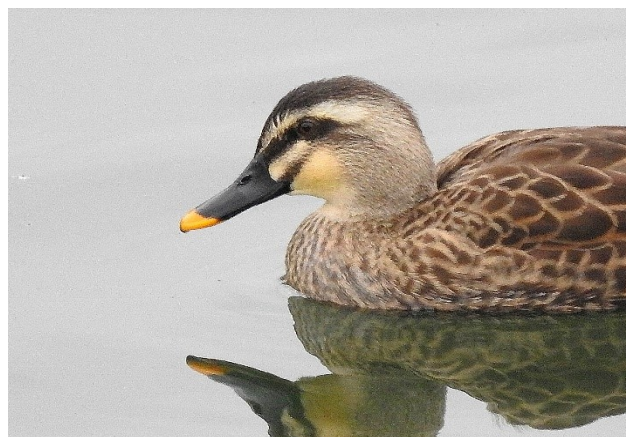

むくどり会員限定探鳥会

鶴見緑地

2023年11月12日(日)

むくどり会員限定の探鳥会です。

初心者の方には、身近な野鳥のほか、カモのなかまを中心に観察するポイントをお伝えし、野鳥観察の楽しさを体感できるようご案内いたします。

経験者の方には、復習を兼ねるとともに、野鳥の新たな魅力が発見できるようご案内いたします。

やさしい

野外活動、無理なく楽しく
採集は控えて自然はそのままに
静かに、そーっと
一本道、道からはずれないで