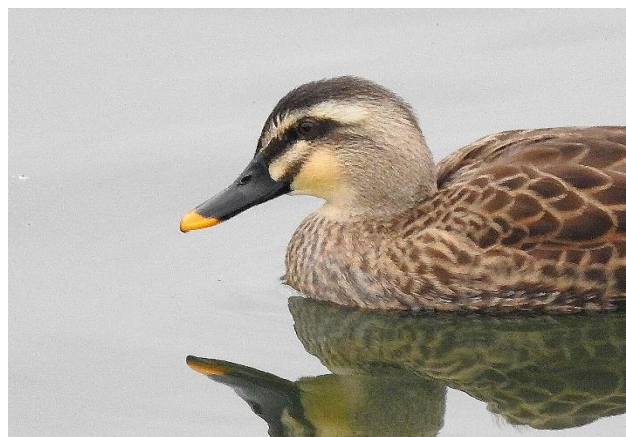

むくどり会員限定探鳥会

服部緑地

2023年3月12日(日)

むくどり会員限定の探鳥会です。

初心者の方には、身近な野鳥のほか、カモのなかまを中心に観察するポイントをお伝えし、野鳥観察の楽しさを体感できるようご案内いたします。

経験者の方には、復習を兼ねるとともに、野鳥の新たな魅力が発見できるようご案内いたします。

やさしい

野外活動、無理なく楽しく
採集は控えて自然はそのままに
静かに、そーっと
一本道、道からはずれないで

きもち

気をつけよう、写真、給餌、
人への迷惑
持って帰ろう、思い出とゴミ
近づかないで、野鳥の巣

むくどり会員限定探鳥会 服部緑地 天候 みつけた鳥・きいた鳥		2023年		むくどりがいいん げんていたんちようかい はっとりりよくち 天候 みつけたとり・きいたとり		2023年	
		3月				3月	
		12日				12日	
		晴れ				はれ	
		姿	声			すがた	こえ
26	オカヨシガモ			463	ヒヨドリ	○	○
27	ヨシガモ	○		464	ウグイス	○	○
28	ヒドリガモ	○	○	466	エナガ	○	○
30	マガモ	○		485	メジロ	○	○
32	カルガモ	○	○	500	キレンジャク		
34	ハシビロガモ	○		501	ヒレンジャク		
35	オナガガモ	○		504	ミソサザイ		
38	コガモ	○		506	ムクドリ	○	
42	ホシハジロ	○		521	シロハラ	○	○
46	キンクロハジロ	○		525	ツグミ	○	
58	ミコアイサ			536	ルリビタキ		
62	カイツブリ	○	○	540	ジョウビタキ	○	
74	キジバト	○	○	549	イソヒヨドリ		○
78	アオバト	○		569	スズメ	○	○
127	カワウ	○	○	573	キセキレイ	○	
139	ゴイサギ	○		574	ハクセキレイ	○	○
144	アオサギ	○		575	セグロセキレイ	○	○
146	ダイサギ	○		580	ビンズイ		
148	コサギ	○		586	アトリ	○	○
166	クイナ			587	カワラヒワ		○
170	ヒクイナ			588	マヒワ		
174	バン	○		600	シメ		
175	オオバン	○	○	602	イカル	○	○
339	ミサゴ			610	ホオジロ	○	○
342	トビ			617	カシラダカ		
355	ハイタカ	○		618	ミヤマホオジロ		
356	オオタカ			624	アオジ		○
358	ノスリ						
383	カワセミ	○	○				
390	コゲラ	○	○				
401	チョウゲンボウ	○					
407	ハヤブサ						
420	モズ	○					
435	ハシボソガラス	○	○				
436	ハシブトガラス	○	○				
438	キクイタダキ						
442	ヤマガラ	○	○	*	カワラバト(ドバト)	○	○
443	ヒガラ			*	ソウシチョウ	○	
445	シジュウカラ	○	○			46	27
457	ツバメ	○					
459	コシアカツバメ				合 計		
461	イワツバメ						49