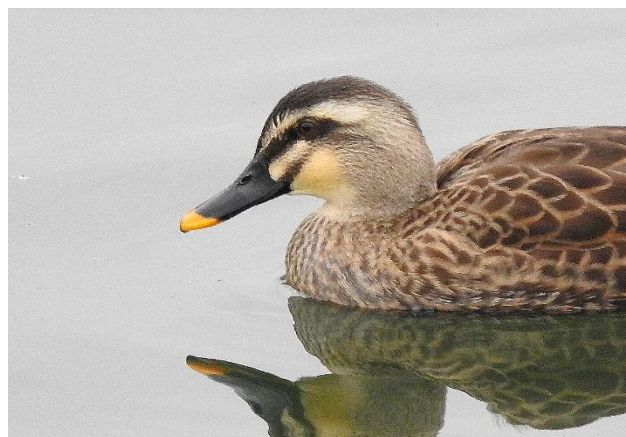

むくどり会員限定探鳥会

服部緑地

2022年10月30日(日)

むくどり会員限定の探鳥会です。

初心者の方には、身近な野鳥のほか、カモのなかまを中心に観察するポイントをお伝えし、野鳥観察の楽しさを体感できるようご案内いたします。

経験者の方には、復習を兼ねるとともに、野鳥の新たな魅力が発見できるようご案内いたします。

やさしい

野外活動、無理なく楽しく
採集は控えて自然はそのままに
静かに、そーっと
一本道、道からはずれないで

きもち

人への迷惑
持って帰ろう、思い出とゴミ
近づかないで、野鳥の巣

むくどり会員限定探鳥会 服部緑地 天候 みつけた鳥・きいた鳥		2022年		むくどりがいいん げんていたんちようかい はっとりりよくち 天候 みつけたとり・きいたとり		2022年	
		10月				10月	
		30日				30日	
		晴れ				はれ	
		姿	声			すがた	こえ
26	オカヨシガモ			485	メジロ	○	○
27	ヨシガモ			500	キレンジャク		
28	ヒドリガモ	○		501	ヒレンジャク		
30	マガモ	○		504	ミソサザイ		
32	カルガモ	○		506	ムクドリ		
34	ハシビロガモ	○		521	シロハラ		
35	オナガガモ	○		525	ツグミ		
38	コガモ			536	ルリビタキ		
42	ホシハジロ	○		540	ジョウビタキ	○	○
46	キンクロハジロ			549	イソヒヨドリ		
58	ミコアイサ			569	スズメ	○	○
62	カイツブリ	○		573	キセキレイ		
74	キジバト	○		574	ハクセキレイ	○	○
78	アオバト			575	セグロセキレイ		
127	カワウ	○		580	ビンズイ		
139	ゴイサギ			586	アトリ	○	
144	アオサギ	○		587	カワラヒワ	○	○
146	ダイサギ			588	マヒワ		
148	コサギ	○		600	シメ		
166	クイナ			602	イカル		
170	ヒクイナ			610	ホオジロ		
174	バン	○		617	カシラダカ		
175	オオバン	○		618	ミヤマホオジロ		
339	ミサゴ	○		624	アオジ		○
342	トビ	○		476	オオムシクイ	○	
355	ハイタカ			554	コサメビタキ	○	○
356	オオタカ			558	キビタキ	○	
358	ノスリ	○					
383	カワセミ	○	○				
390	コゲラ	○	○				
401	チョウゲンボウ						
407	ハヤブサ						
420	モズ	○	○				
435	ハシボソガラス	○	○				
436	ハシブトガラス	○	○				
438	キクイタダキ						
442	ヤマガラ	○	○				
443	ヒガラ			*	カワラバト(ドバト)	○	○
445	シジュウカラ	○	○	合 計		35	18
463	ヒヨドリ	○	○				
464	ウグイス		○				
466	エナガ	○	○				
						37	